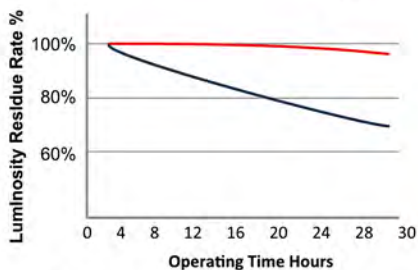

多種供電方式選擇 耐久度長 高亮度

專業技術 品質保證

腳架為選配

Luminosity Residue Rate Within 30 Hours

博卡斯特LED燈可以使用
長達50000小時以上且
輸出效率高衰減低。

演色性CRI Ra高

Brightcast
高演色性
Ra>90

低演色性LED
偏綠

低演色性LED
偏紫

普通的LED燈的演色指數CRI Ra為70左右，這種低演色性的LED燈，不適合HD高畫質拍攝。博卡斯特Brightcast經多年技術鑽研，掌握高端LED演色技術，所提供的LED照明燈具，其演色指數CRI Ra已達平均90以上。在多組光源同時照射時，容易導致CRI和色溫（CCT）的偏移，而博卡斯特Brightcast燈光產品的演色指數(CRI)高，色溫(CCT)準確，可以避免色彩偏移的問題。

照明時間長達
10個小時以上
亮度零衰減

產品特色

- 省電
- 高效能
- 壽命長
- 無閃爍
- 精準色溫
- 穩壓恆流
- 高演色性
- 攜帶輕便
- 電池電源雙輸出
- 低工作溫度

濾鏡插槽設計

防脫落裝置

多種供電方式選擇

產品之功能規格以實機為準

產品規格			
LED燈尺寸	24吋 (對角)	LED壽命	50,000小時以上
LED	1092顆發光二極體	最大功率	76瓦
色溫	3200度K	DMX	數位DMX
光投射角度	30度	材質	金屬材質
亮度	0 ~ 100%可調	重量 (不含電池)	4.36公斤
濾鏡插槽 (片)	2片	尺寸	48.2x61.5x8.1公分
照度參數 (3200K, Lux) 1M: 6613 3M: 1031 5M: 386			