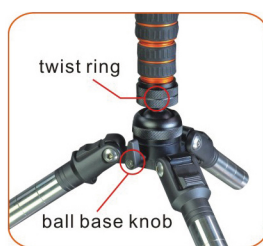

# MA120 / MC120 新款3合1單腳架

意美捷最新產品，一款帶有穩定器功能的單腳架，拆卸簡單，方便快捷，使您在外拍時不需攜帶繁瑣的設備，即可擁有單腳架、穩定器、矮腳架的功能

可拆卸，組裝成不同用途來使用：

- ◆ 穩定器
- ◆ 單腳架
- ◆ 矮腳架

穩定器：拆掉油壓雲台放上平台即可，且底座圓球上下方的旋鈕都要被鎖緊

單腳架：取下平衡桿即可

矮腳架：底座小腳架搭配油壓雲台，可低角度拍攝

- 1: 底座圓球可360度旋轉
- 2: 360度球頭鎖緊旋鈕

## 360度全景拍攝

底部萬向油壓球座，  
可360度旋轉，全景拍攝

### 平衡桿

可藉由旋鈕固定上下調節  
可180度調整以維持攝影機/相機的平衡

### 底座腳管

三個角度可調節，可向上摺疊也  
可向下調節，便於攜帶