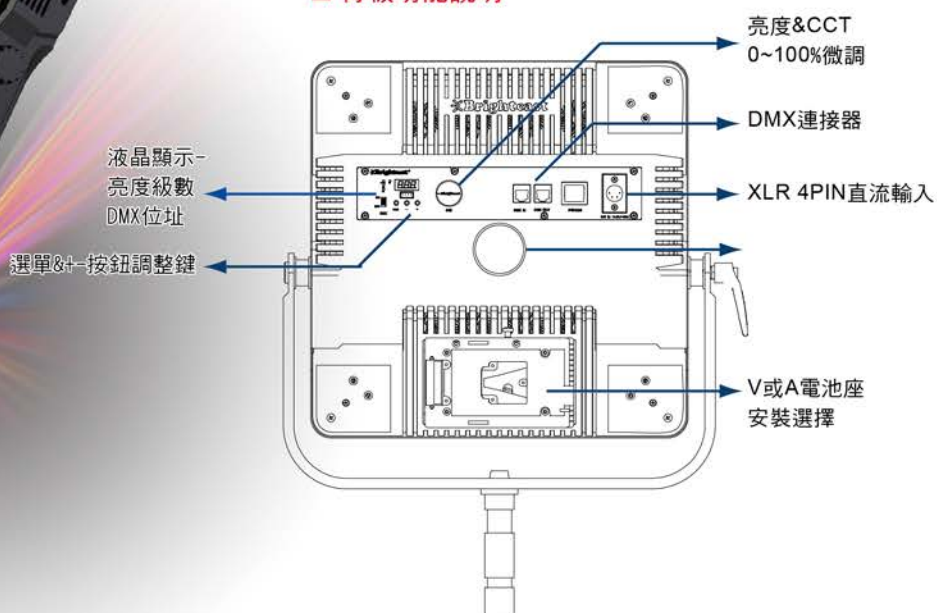

博卡斯特 **Brightcast** BP18/20系列 規格表

■ 背板功能說明