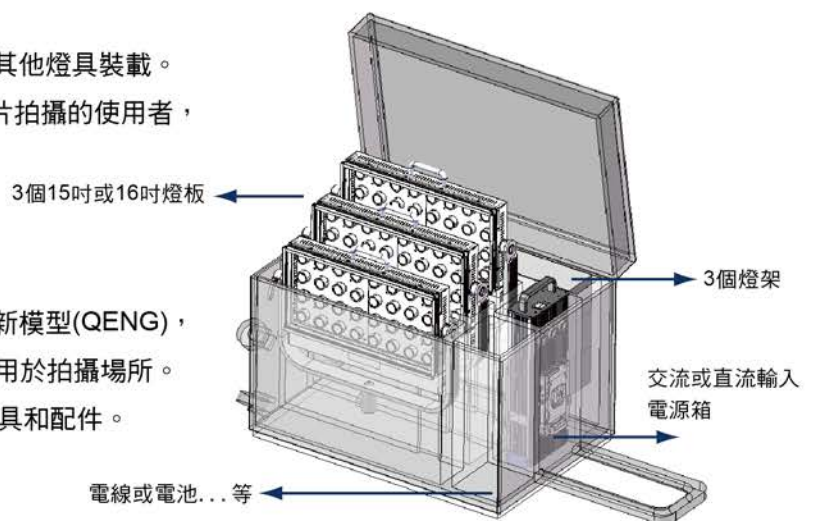

* 以上產品型號與相關數據為印刷時最新，如有變更恕不另行通知，歡迎隨時聯繫本公司諮詢

TENG & QENG 航空攜帶箱

TENG & QENG航空攜帶箱讓燈光師外景拍攝時，
可以裝載更多的照明設備和其他重要配件，
提高工作的效率和實現多用途的現場照明。
此攜帶箱可容納三組或四組的15吋燈板，
電池接座和一個電源整合箱與AC電源線於一體的便攜式的情況下。

多電源

通用電源整合箱，節省了電纜佈線的工作時間。
依右圖所示，這是一個AC-DC轉換器或DC到DC和兩個大容量鋰電池，
三組燈板共用一個電源盒，這將有助於減少電池的需求，
一切相關配置都依據航空運輸規定。

DMX控制

ENG照明設備支援DMX 512協定，透過網路可以統一控制亮度和色溫，
而當使用者使用不同的透鏡組合，可以控制投射角度。
在現場只要有DMX燈光控制器，就不需要至各個面板之間逐一進行調光。

多功能性用途

使用者除了裝載BP系列燈具，還可考量拍攝場景選擇其他燈具裝載。
因此，航空攜帶箱的創意設計，是為了讓ENG和紀錄片拍攝的使用者，
提升工作效率和方便性，所研發出來的。

除了可容納三組燈板的航空攜帶箱(TENG)，也設計出新模型(QENG)，
可容納4組燈板和其他配件，使照明器具更加多元化應用於拍攝場所。
TENG&QENG除了裝載15吋燈具外，亦可裝載16吋燈具和配件。