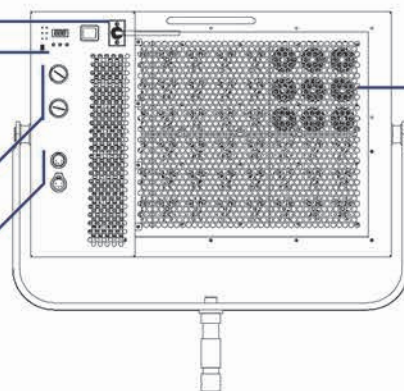

- 專業設計
- 無風扇散熱系統
- 鎖定桿