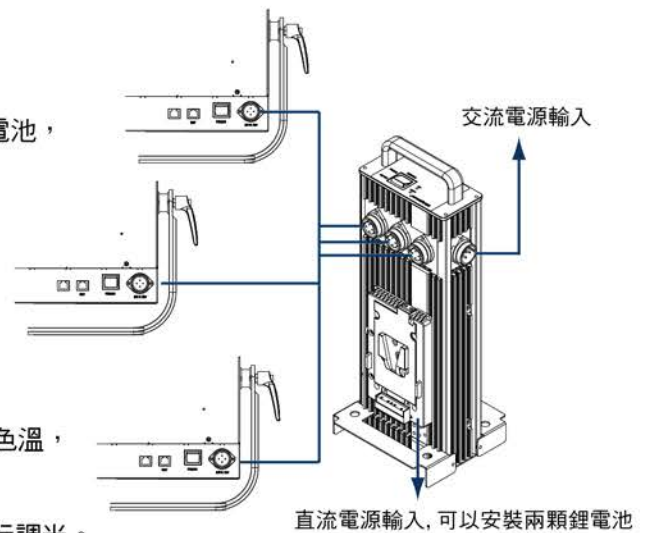

* 以上產品型號與相關數據為印刷時最新，如有變更恕不另行通知，歡迎隨時聯繫本公司諮詢

TENG & QENG 航空攜帶箱

TENG & QENG航空攜帶箱讓燈光師外景拍攝時，
可以裝載更多的照明設備和其他重要配件，
提高工作的效率和實現多用途的現場照明。
此攜帶箱可容納三組或四組的15吋燈板，
電池接座和一個電源整合箱與AC電源線於一體的便攜式的情況下。

多電源

通用電源整合箱，節省了電纜佈線的工作時間。
依右圖所示，這是一個AC-DC轉換器或DC到DC和兩個大容量鋰電池，
三組燈板共用一個電源盒，這將有助於減少電池的需求，
一切相關配置都依據航空運輸規定。