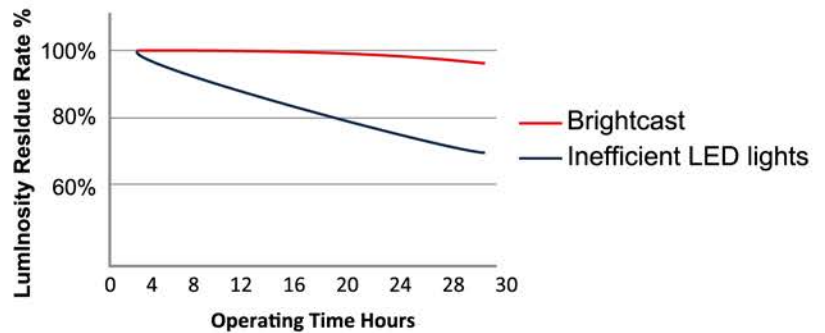

Luminosity Residue Rate Within 30 Hours