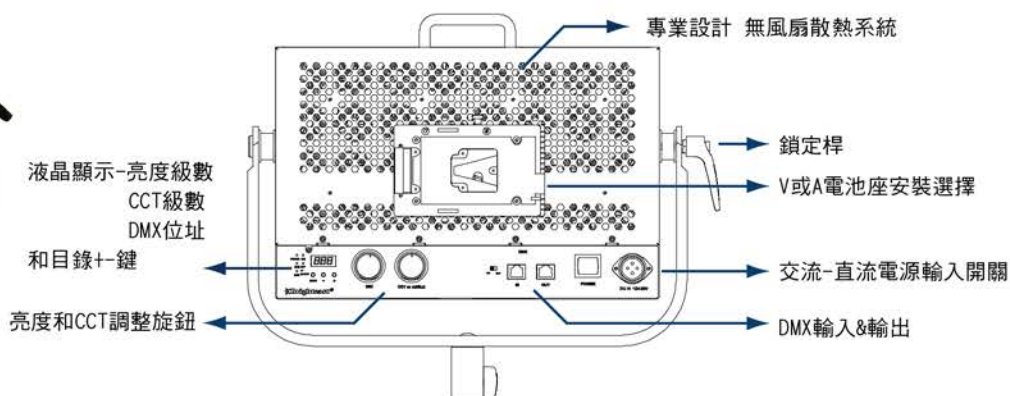

BP15吋一攜帶便利型的強光燈板

15吋(對角線)燈板重量僅3.7公斤，且機身上方附有符合人體工學的手柄及濾鏡防脫保護設計，使它更容易攜帶。標準的U型架和連接器，讓使用者可以很容易地將燈組安裝到腳架，或掛在燈架上，並且可以任意調整方向。

大功率和高亮度

作為BP系列面板尺寸最小的一款，BP15採用32顆3W的大功率LED燈，最大功耗僅96W，且距離0.5M處照度可達168581LUX，遠遠超過同功率傳統光源的亮度。

電池供電

除了適合長時間使用的交流 - 直流 (AC-DC) 電源，它也可以裝設大容量鋰電池供電，可選配V型或A型電池接座可選配，因此，燈光師不會有電線配置凌亂的困擾。

■ 背板功能說明